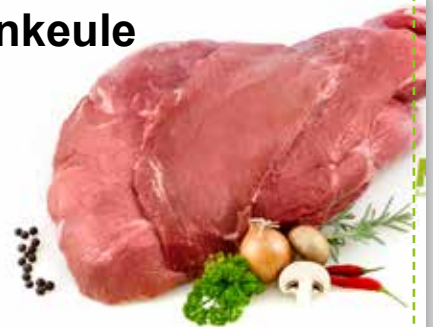

Wildschweinkeule

ohne Knochen
ca. 4kg
Art. 150073

M